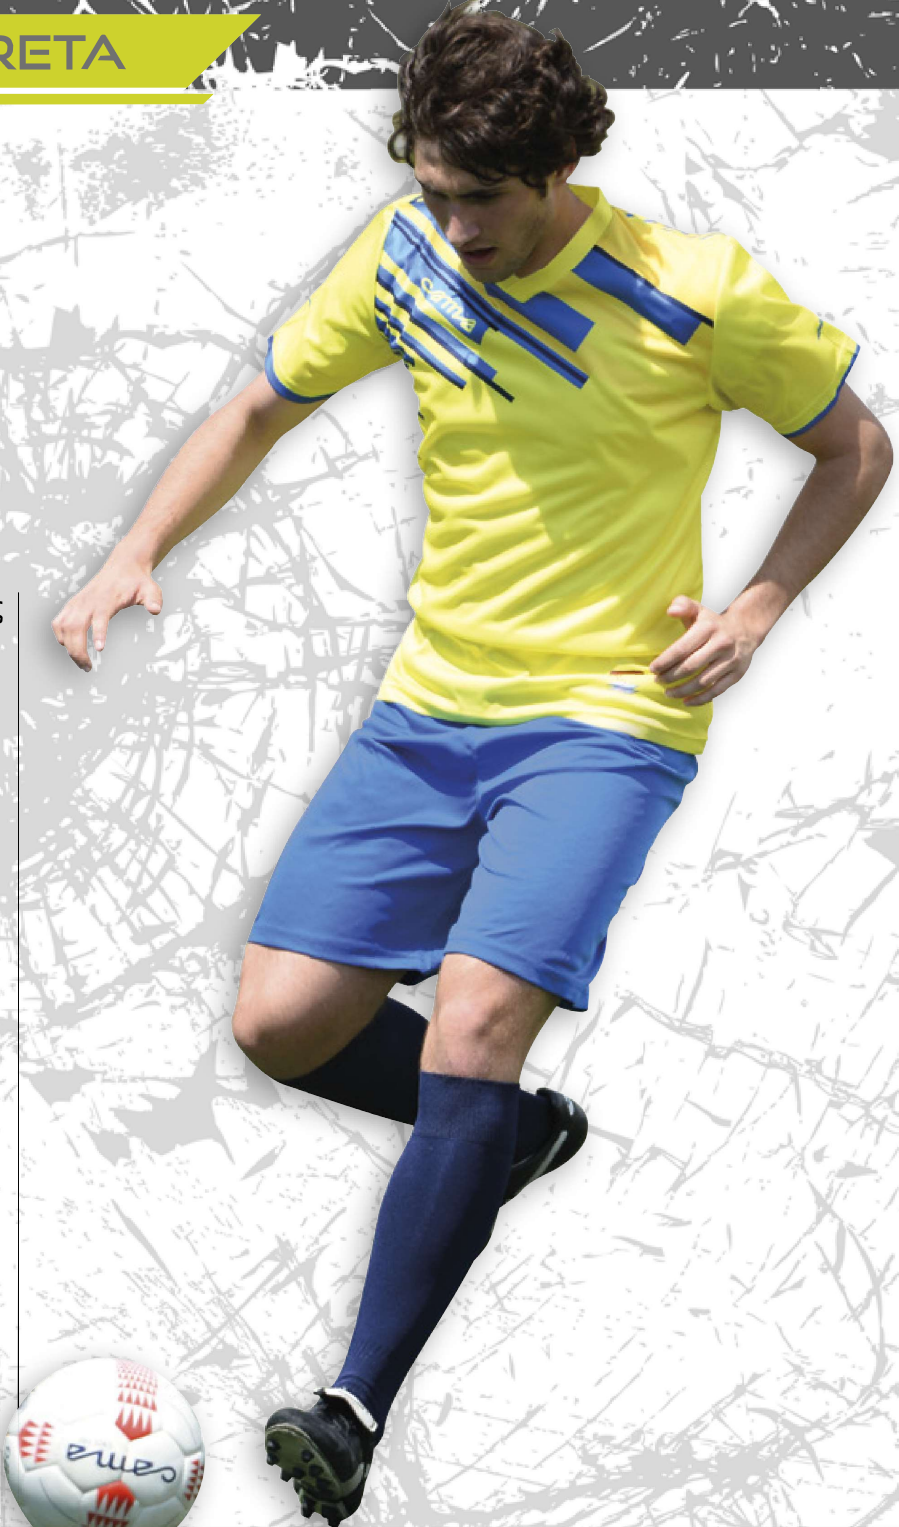

ama
the technology

ROSSO - BIANCO
RED - WHITE